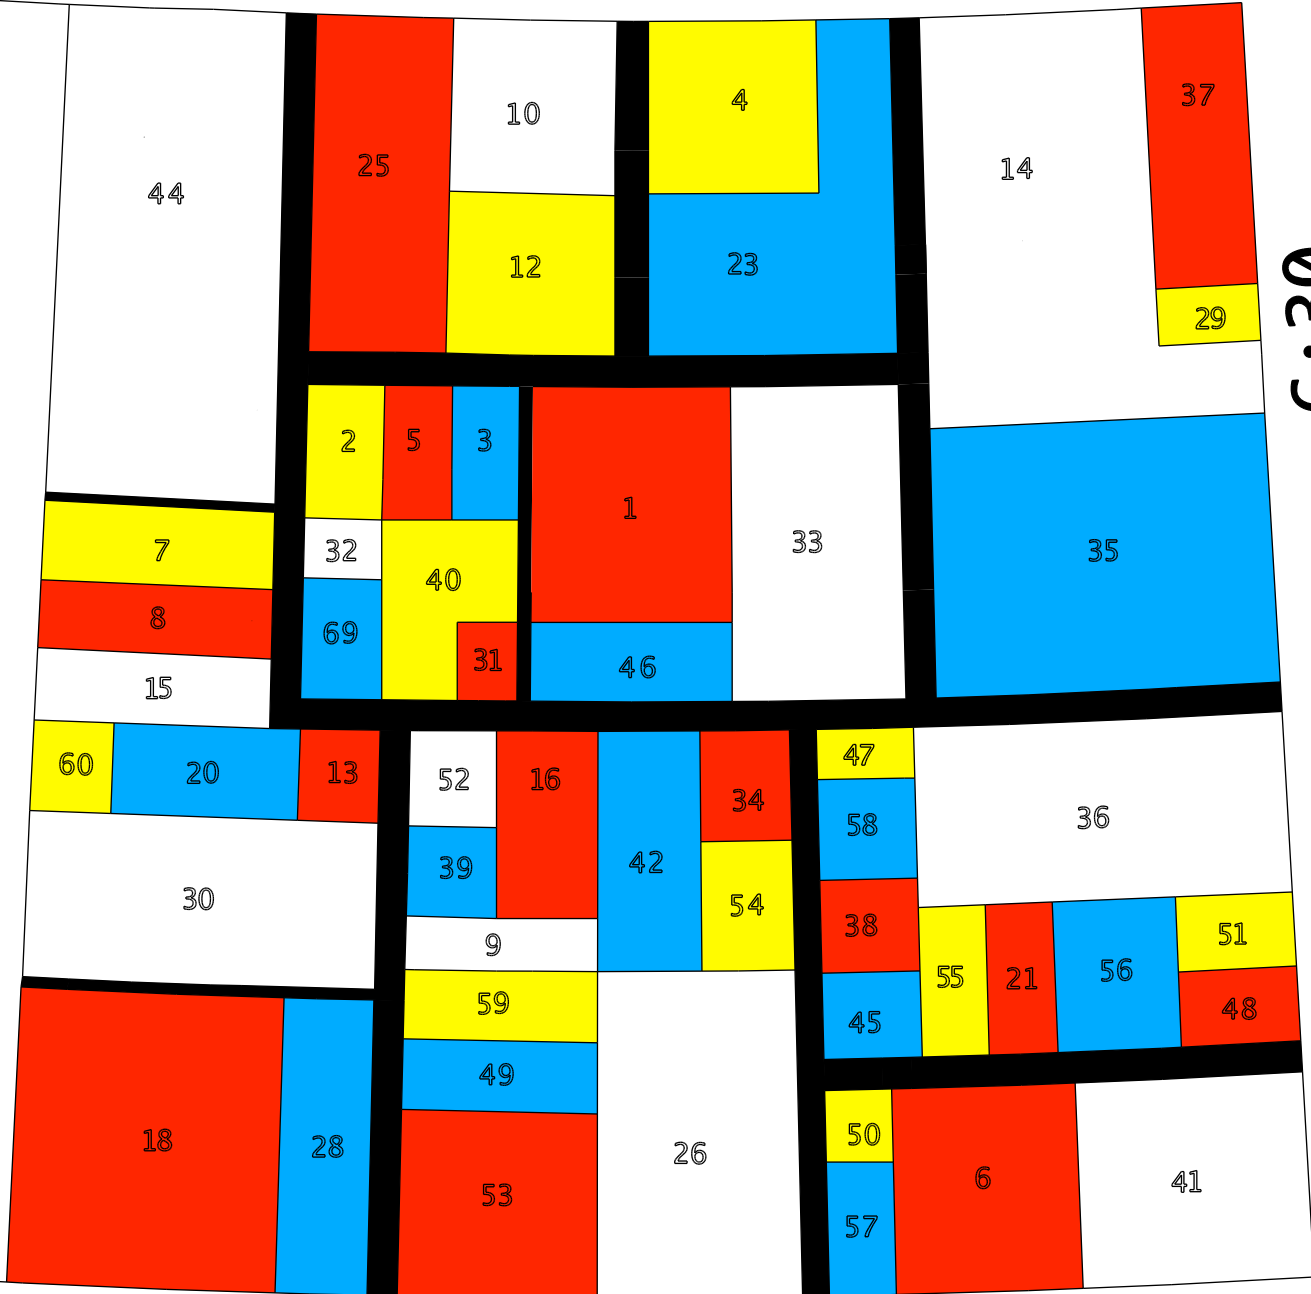

DETROIT

6:30

FLORENCE